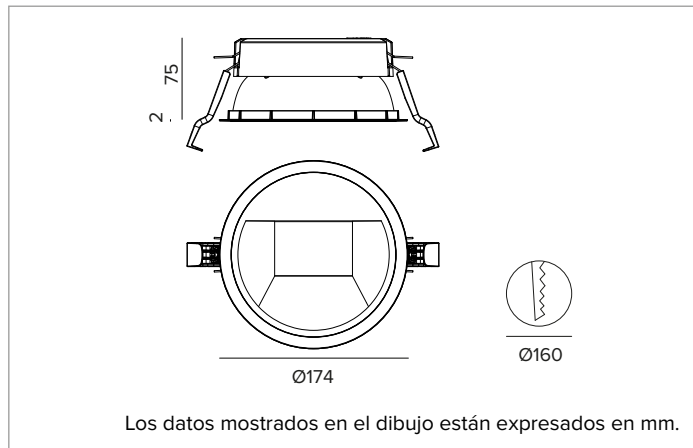

1T8324EL80 | CCTEVO WALL WASHER 160

Downlight empotrable de LED en versión trim

	4000K	H(m)	D1(m)	D2(m)	E _{max} (lx)
	Ra80	42°	77°		
	Fixture Power	24W	1	0.86	1.70 1897
	Source Flux	3461lm	2	1.73	3.40 474
	Fixture Flux	2398lm	3	2.59	5.11 211
	Efficacy	100lm/W	4	3.46	6.81 119
TS1573	I _{max} =633cd/klm	I _{max}	2192cd	5	4.32 8.51 76

CARACTERÍSTICAS LUMINOTÉCNICAS

Óptica WW: reflector asimétrico de aluminio preanodizado de alta reflectancia, pantalla de cierre difusor holográfica en material acrílico, elementos estructurales de termoplástico.
Óptica: WALL WASHER
Eficiencia óptica: 69%
Flujo luminaria: 2398lm
Rendimiento luminoso: 100lm/W
Seguridad fotobiológica: Conforme al grupo de riesgo RG1 (Riesgo Bajo)

CARACTERÍSTICAS MECÁNICAS

Disipador de aluminio de presufusión de color negro. Estructura de material termoplástico negro, frontal cut-off termoplástico pintado de blanco. Guarnición de silicona para la estanqueidad contra agua y polvo. Versión trim con anillo integrado blanco.
Color y acabado: Blanco yeso
Peso: 0,8Kg
Versión: TRIM
Grado de protección: IP20 para la parte encastrada
Grado de protección: IP54 para la parte vista